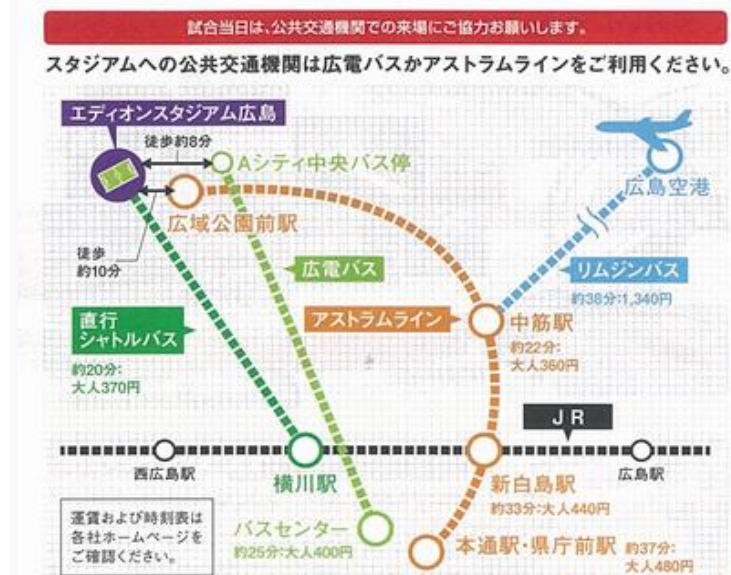

vs. 鹿島アントラーズ 19:00 KICKOFF

広島ビジネス倶楽部 様
観戦会プラン

SA指定席特別価格販売!! 大人 ¥3,000- 小中高 ¥1,000-

申込締切 8月24日(金) h.business.club@npo-polano.or.jp

《スタジアムアクセス情報》

スタジアムアクセス

スタジアムアクセス【予約制・直行シャトルバス】

広島駅またはゆめタウン廿日市から直行バスをご利用の方 完全予約制

スタジアム直行バス毎試合運行中!

- おトクなポイント!
- 1 高速道路利用で早い!
 - 2 完全予約制なので確実に座れる!
 - 3 乗り換えなしで便利!
 - 4 往復1,000円で安い! (小人500円)
- 出発便は2便から選択してください
- 1 広島駅 / 試合開始3時間前 or 1時間15分前
※広島駅便は道路のみの運行もございます。(大人700円/小人350円)
 - 2 ゆめタウン廿日市 / 試合開始3時間前 or 1時間30分前

お申し込み方法

西鉄旅行 試合の前々日17時までにお申し込みください。
<https://www.nishitetsutransit.jp/triumph/sanfrecce/>

スタジアムアクセス【広電バス・アストラムライン】

試合当日は、周辺の大変な交通渋滞が予想されます。できるだけ公共交通機関を利用してご来場ください。
スタジアムへの公共交通機関は広電バスアストラムラインをご利用ください。

広電バスをご利用の方

観戦用駐車場

※「こころエリア」駐車場とエディオンスタジアム広島間は、無料送迎バスをご利用ください。

臨時駐車場 一泊つき専用駐車場
無料送迎バス発着場 (試合前および、試合終了後)
バスの送迎は、安全に配慮させていただきます。
※バスが来ません。

車でお越しの方は、必ず、事前に駐車場をご予約ください。

詳しくはこちらへアクセス

JRでお越しの方

- ・広島駅→スタジアム直行バスに乗り換え
- ・山陽本線 新白鳥駅(1駅2分:140円)→アストラムラインに乗り換え
- ・山陽本線 横川駅(2駅5分:140円)→直行シャトルバスに乗り換え
- ・バス JR岩国駅 → 約60分 → 広域公園前停留所
片道料金:大人820円/小人410円 往復料金:大人1,500円/小人750円
- ・山陽本線→直行シャトルバス
- ・JR岩国駅 → 山陽本線 約47分(670円) → JR横川駅 → 直行シャトルバスに乗り換え